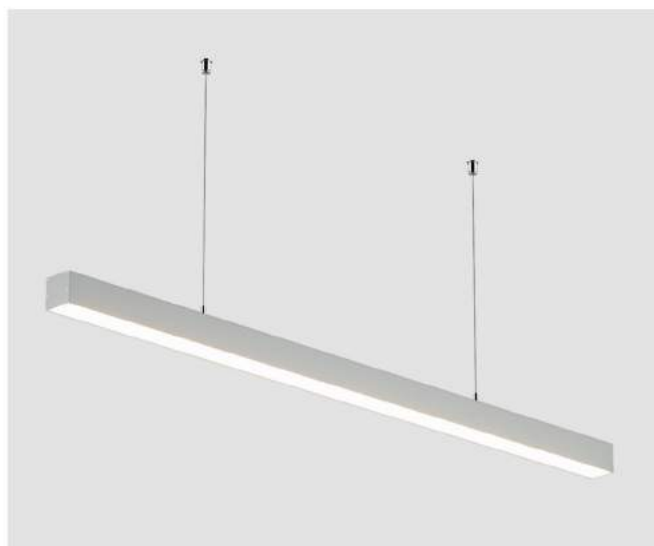

Luminária LED Midbay White

Luminária LED Midbay White

Especificações

Especificações Elétricas

Model No.	SK-MB100 (4K / 6K)
Voltagem Nominal.	100W
Voltagem Nominal.	90-265V
Corrente Máxima	AC 0.35A (max)
Fator de Potência (PF)	>0.95
Eficiência do Driver	>92%

Especificações Fotométricas

Fluxo Luminoso:	13000LM
SK-MB104KBK	4000K
SK-MB106KBK	6000K
CRI	Ra>80
Ângulo	160°

Especificações Mecânicas

IP	IP20
Vida Útil	50000 horas
Material Dissipação	Aluminio Anonizado
Lente	Policarbonato
Dimensão	150*5*5 cm
Peso Líquido	3200g
Dimensao Caixa Master	155*36*16
Peso Bruto	3300g